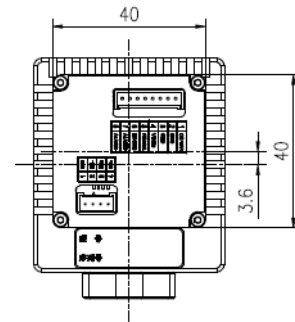

<https://dalitech.nt-rt.ru> || dfa@nt-rt.ru

Встроенные неохлаждаемые модули D8X3

Модуль D8X3

640×480/384×288 неохлаждаемый FPA

Встроенное множество псевдоцветов

Встроенный модуль сигнализации высокой температуры, автоматическое отслеживание горячих точек

Небольшой размер и низкое энергопотребление

Различные объективы по выбору

Кольцо объектива: M45×1

Кольцо объектива: M34×0,75

Предметы		Техническая спецификация	
		D883	D843
Детектор	Тип	Неохлаждаемый ФПА	
	Разрешение	384×288	640×480
	Шаг пикселя	25 мкм	17 мкм
	NETD	≤50 мК при F1, 300 К, 50 Гц	≤60 мК при F1, 300 К, 50 Гц
	Частота поля	50 Гц	
	Спектральный диапазон	8~14 мкм	
Объектив	Фиксированный объектив	9мм, 13мм, 18мм, 25мм, 37мм, 50мм	
	Моторизованный объектив	75мм, 100мм, 150мм, 25~100мм	
Изображение	Время начала	10 с для вывода стабильного изображения при 25 °C	
	Разрешение	ПРИЯТЕЛЬ: 768×576;	
	Частота кадров	50 Гц (приятель)	
	Корректирование	Ручная яркость/усиление; автоматическая яркость/ручное усиление; автоматическая	