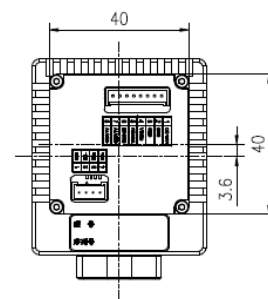

<https://dalitech.nt-rt.ru> || dfa@nt-rt.ru

Встроенные неохлаждаемые модули D8X3

Модуль D8X3

640×480/384×288 неохлаждаемый FPA

Встроенное множество псевдоцветов

Встроенный модуль сигнализации высокой температуры, автоматическое отслеживание горячих точек

Небольшой размер и низкое энергопотребление

Различные объективы по выбору

Кольцо объектива: M45×1

Кольцо объектива: M34×0,75

Предметы		Техническая спецификация	
		D883	D843
Детектор	Тип	Неохлаждаемый ФПА	
	Разрешение	384×288	640×480
	Шаг пикселя	25 мкм	17 мкм
	NETD	≤50 мК при F1, 300 К, 50 Гц	≤60 мК при F1, 300 К, 50 Гц
	Частота поля	50 Гц	
	Спектральный диапазон	8~14 мкм	
Объектив	Фиксированный объектив	9мм, 13мм, 18мм, 25мм, 37мм, 50мм	
	Моторизованный объектив	75мм, 100мм, 150мм, 25~100мм	
Изображение	Время начала	10 с для вывода стабильного изображения при 25 °C	
	Разрешение	ПРИЯТЕЛЬ: 768×576;	
	Частота кадров	50 Гц (приятель)	
	Корректирование	Ручная яркость/усиление; автоматическая яркость/ручное усиление; автоматическая	