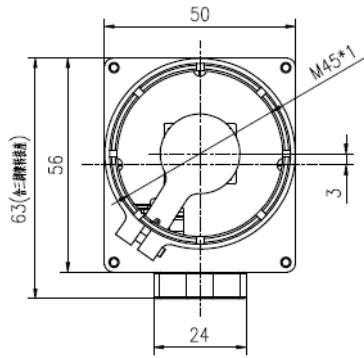

Небольшой размер и низкое энергопотребление

Различные объективы по выбору

Кольцо объектива: M45×1

Кольцо объектива: M34×0,75

Предметы		Техническая спецификация	
		D883	D843
Детектор	Тип	Неохлаждаемый ФПА	
	Разрешение	384×288	640×480
	Шаг пикселя	25 мкм	17 мкм
	NETD	≤50 мК при F1, 300 К, 50 Гц	≤60 мК при F1, 300 К, 50 Гц
	Частота поля	50 Гц	
	Спектральный диапазон	8~14 мкм	
Объектив	Фиксированный объектив	9мм, 13мм, 18мм, 25мм, 37мм, 50мм	
	Моторизованный объектив	75мм, 100мм, 150мм, 25~100мм	
Изображение	Время начала	10 с для вывода стабильного изображения при 25 °C	
	Разрешение	ПРИЯТЕЛЬ: 768×576;	
	Частота кадров	50 Гц (приятель)	
	Корректирование	Ручная яркость/усиление; автоматическая яркость/ручное усиление; автоматическая	

Заказать модель	Объектив	поле зрения	Размер (мм)	Расстояние распознавания/обнаружения человека (м)
D843-09	9мм	59,1°×46,1°	85,1×56×50	150/450м
D843-13	13мм	45,4°×34,8°	73,5×56×50	200/600м
D843-18	18мм	33,6°×25,5°	80,5×56×50	300/900м
D843 -25	25 мм	24,6°×18,5°	80×56×50	400/1200м
D843-37	37мм	16,7°×12,6°	94,2×59×59	600/1800м
D843-50	50мм	12,4°×9,3°	112,2×64×64	800/2500м
D843-D75	75мм	8,3°×6,2°	137×120×120	1200/3600м
D843-D100	100 мм	6,2°×4,7°	186,5×130×130	1600/5000м
D843 - D150	150мм	4,2°×3,1°	232×185×185	2500/7500
D8 83 -09	9мм	53,1°×41,6°	85,1×56×50	100/300м
D883 -13	13мм	40,5°×31°	73,5×56×50	140/440м
D883-18	18мм	29,9°×22,2°	80,5×56×50	200/600м
D883 -25	25 мм	21,7°×16,4°	80×56×50	280/850м
D883 -37	37мм	14,8°×11,1°	94,2×59×59	400/1200м
D883 -50	50мм	11°×8,7°	112,2×64×64	560/1700м
D883- D75	75мм	7,3°×5,5°	137×120×120	850/2500м
D883-D100	100 мм	5,5°×4,1°	186,5×130×130	1100/3300м
D883-D150	150мм	3,7°×2,7°	232×185×185	1700/5100м