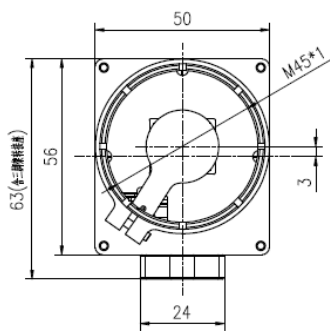

Небольшой размер и низкое энергопотребление

Различные объективы по выбору

Кольцо объектива: M45×1

Кольцо объектива: M34×0,75

Предметы		Техническая спецификация	
		D883	D843
Детектор	Тип	Неохлаждаемый ФПА	
	Разрешение	384×288	640×480
	Шаг пикселя	25 мкм	17 мкм
	NETD	≤50 мК при F1, 300 К, 50 Гц	≤60 мК при F1, 300 К, 50 Гц
	Частота поля	50 Гц	
	Спектральный диапазон	8~14 мкм	
Объектив	Фиксированный объектив	9мм, 13мм, 18мм, 25мм, 37мм, 50мм	
	Моторизованный объектив	75мм, 100мм, 150мм, 25~100мм	
Изображение	Время начала	10 с для вывода стабильного изображения при 25 °C	
	Разрешение	ПРИЯТЕЛЬ: 768×576;	
	Частота кадров	50 Гц (приятель)	
	Корректирование	Ручная яркость/усиление; автоматическая яркость/ручное усиление; автоматическая	

Заказать модель	Объектив	поле зрения	Размер (мм)	Расстояние распознавания/обнаружения человека (м)
D843-09	9мм	59,1°×46,1°	85,1×56×50	150/450м
D843-13	13мм	45,4°×34,8°	73,5×56×50	200/600м
D843-18	18мм	33,6°×25,5°	80,5×56×50	300/900м
D843 -25	25 мм	24,6°×18,5°	80×56×50	400/1200м
D843-37	37мм	16,7°×12,6°	94,2×59×59	600/1800м
D843-50	50мм	12,4°×9,3°	112,2×64×64	800/2500м
D843-D75	75мм	8,3°×6,2°	137×120×120	1200/3600м
D843-D100	100 мм	6,2°×4,7°	186,5×130×130	1600/5000м
D843 - D150	150мм	4,2°×3,1°	232×185×185	2500/7500
D8 83 -09	9мм	53,1°×41,6°	85,1×56×50	100/300м
D883 -13	13мм	40,5°×31°	73,5×56×50	140/440м
D883-18	18мм	29,9°×22,2°	80,5×56×50	200/600м
D883 -25	25 мм	21,7°×16,4°	80×56×50	280/850м
D883 -37	37мм	14,8°×11,1°	94,2×59×59	400/1200м
D883 -50	50мм	11°×8,7°	112,2×64×64	560/1700м
D883- D75	75мм	7,3°×5,5°	137×120×120	850/2500м
D883-D100	100 мм	5,5°×4,1°	186,5×130×130	1100/3300м
D883-D150	150мм	3,7°×2,7°	232×185×185	1700/5100м