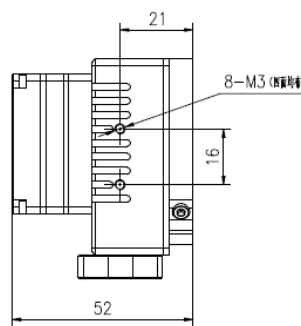

Небольшой размер и низкое энергопотребление

Различные объективы по выбору

Кольцо объектива: M45×1

Кольцо объектива: M34×0,75

Предметы		Техническая спецификация	
		D883	D843
Детектор	Тип	Неохлаждаемый ФПА	
	Разрешение	384×288	640×480
	Шаг пикселя	25 мкм	17 мкм
	NETD	≤50 мК при F1, 300 К, 50 Гц	≤60 мК при F1, 300 К, 50 Гц
	Частота поля	50 Гц	
	Спектральный диапазон	8~14 мкм	
Объектив	Фиксированный объектив	9мм, 13мм, 18мм, 25мм, 37мм, 50мм	
	Моторизованный объектив	75мм, 100мм, 150мм, 25~100мм	
Изображение	Время начала	10 с для вывода стабильного изображения при 25 °C	
	Разрешение	ПРИЯТЕЛЬ: 768×576;	
	Частота кадров	50 Гц (приятель)	
	Корректирование	Ручная яркость/усиление; автоматическая яркость/ручное усиление; автоматическая	

Заказать модель	Объектив	поле зрения	Размер (мм)	Расстояние распознавания/обнаружения человека (м)
D843-09	9мм	59,1°×46,1°	85,1×56×50	150/450м
D843-13	13мм	45,4°×34,8°	73,5×56×50	200/600м
D843-18	18мм	33,6°×25,5°	80,5×56×50	300/900м
D843 -25	25 мм	24,6°×18,5°	80×56×50	400/1200м
D843-37	37мм	16,7°×12,6°	94,2×59×59	600/1800м
D843-50	50мм	12,4°×9,3°	112,2×64×64	800/2500м
D843-D75	75мм	8,3°×6,2°	137×120×120	1200/3600м
D843-D100	100 мм	6,2°×4,7°	186,5×130×130	1600/5000м
D843 - D150	150мм	4,2°×3,1°	232×185×185	2500/7500
D8 83 -09	9мм	53,1°×41,6°	85,1×56×50	100/300м
D883 -13	13мм	40,5°×31°	73,5×56×50	140/440м
D883-18	18мм	29,9°×22,2°	80,5×56×50	200/600м
D883 -25	25 мм	21,7°×16,4°	80×56×50	280/850м
D883 -37	37мм	14,8°×11,1°	94,2×59×59	400/1200м
D883 -50	50мм	11°×8,7°	112,2×64×64	560/1700м
D883- D75	75мм	7,3°×5,5°	137×120×120	850/2500м
D883-D100	100 мм	5,5°×4,1°	186,5×130×130	1100/3300м
D883-D150	150мм	3,7°×2,7°	232×185×185	1700/5100м