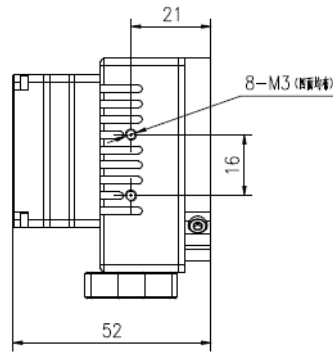

Небольшой размер и низкое энергопотребление

Различные объективы по выбору

Кольцо объектива: M45×1

Кольцо объектива: M34×0,75

Предметы		Техническая спецификация	
		D883	D843
Детектор	Тип	Неохлаждаемый ФПА	
	Разрешение	384×288	640×480
	Шаг пикселя	25 мкм	17 мкм
	NETD	≤50 мК при F1, 300 К, 50 Гц	≤60 мК при F1, 300 К, 50 Гц
	Частота поля	50 Гц	
	Спектральный диапазон	8~14 мкм	
Объектив	Фиксированный объектив	9мм, 13мм, 18мм, 25мм, 37мм, 50мм	
	Моторизованный объектив	75мм, 100мм, 150мм, 25~100мм	
Изображение	Время начала	10 с для вывода стабильного изображения при 25 °C	
	Разрешение	ПРИЯТЕЛЬ: 768×576;	
	Частота кадров	50 Гц (приятель)	
	Корректирование	Ручная яркость/усиление; автоматическая яркость/ручное усиление; автоматическая	

Заказать модель	Объектив	поле зрения	Размер (мм)	Расстояние распознавания/обнаружения человека (м)
D843-09	9мм	59,1°×46,1°	85,1×56×50	150/450м
D843-13	13мм	45,4°×34,8°	73,5×56×50	200/600м
D843-18	18мм	33,6°×25,5°	80,5×56×50	300/900м
D843 -25	25 мм	24,6°×18,5°	80×56×50	400/1200м
D843-37	37мм	16,7°×12,6°	94,2×59×59	600/1800м
D843-50	50мм	12,4°×9,3°	112,2×64×64	800/2500м
D843-D75	75мм	8,3°×6,2°	137×120×120	1200/3600м
D843-D100	100 мм	6,2°×4,7°	186,5×130×130	1600/5000м
D843 - D150	150мм	4,2°×3,1°	232×185×185	2500/7500
D8 83 -09	9мм	53,1°×41,6°	85,1×56×50	100/300м
D883 -13	13мм	40,5°×31°	73,5×56×50	140/440м
D883-18	18мм	29,9°×22,2°	80,5×56×50	200/600м
D883 -25	25 мм	21,7°×16,4°	80×56×50	280/850м
D883 -37	37мм	14,8°×11,1°	94,2×59×59	400/1200м
D883 -50	50мм	11°×8,7°	112,2×64×64	560/1700м
D883- D75	75мм	7,3°×5,5°	137×120×120	850/2500м
D883-D100	100 мм	5,5°×4,1°	186,5×130×130	1100/3300м
D883-D150	150мм	3,7°×2,7°	232×185×185	1700/5100м